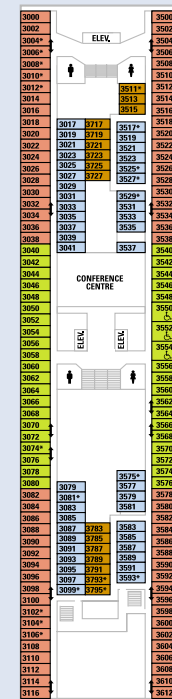

- Kabine ist mit einem 3. Pullmanbett ausgestattet.
- † Kabine ist mit einem 3. und 4. Pullmanbett ausgestattet.
- Δ Kabinen sind mit einer Bettcouch ausgestattet.
- ‡ Kabinen mit Verbindungstür.
- ♿ Für Rollstuhlfahrer geeignete Kabinen.

Kabinen mit eingeschränkter Sicht:
F 6120, 6624

KABINENKATEGORIEN

- RS Royal Suite
- OS Owners Suite
- FS Family Suite
- GS Grand Suite
- JS Junior Suite
- DJ Superior Außenkabine
- F H I L Außenkabine
- G Außenkabine (mittschiffs)
- J Superior Innenkabine
- K L Größere Innenkabine
- M N Innenkabine

1. **Viking Crown Lounge™**
   Hoch über der See gelegen, bieten sich unseren Gästen von hier aus faszinierende Aussichten.
2. **Adventure Ocean™**
   Aktivitäten für Kinder und Jugendliche mit einer Mischung aus pädagogischem Anspruch und Unterhaltung (von 3 bis 17 Jahre).
3. **Legend of the Links**
   18 Loch Minigolfanlage für Groß und Klein.
4. **Solarium**
   Dieser Pool- und Loungebereich ist mit einem verschleißbaren Glasdach ausgestattet.
5. **ShipShape® Fitness Centre und Spa**
   Das Fitnesscenter ist mit modernsten Sportgeräten, einer Sauna, Massageräumen und einem Schönheitssalon ausgestattet.
6. **Card Room**
   Kartenspiele, Bridgeturniere und Brettspiele.
7. **Library**
   Die Bibliothek bietet eine beeindruckende Auswahl an Büchern und Reiseführern.
8. **Boutiques of Centrum**
   Eine große Auswahl an Geschäften, in denen man von Parfüms über Schmuck und Spirituosen bis hin zu Kleidung alles findet, was das Herz begehrt.
9. **That's Entertainment Theatre**
   Hier werden Ihnen aktuelle Musical-Produktionen und erstklassige Unterhaltung geboten.
10. **Casino Royale™**
    Einmalige Royale™, Videopoker, Blackjack, Roulette und Karibischer Stud Poker.
11. **Romeo & Juliet Dining Room**
    Genießen Sie das Abendessen in unserem großen Speisesaal, in dem wir Ihnen erlesene Menüs und freundlichen Service bieten.