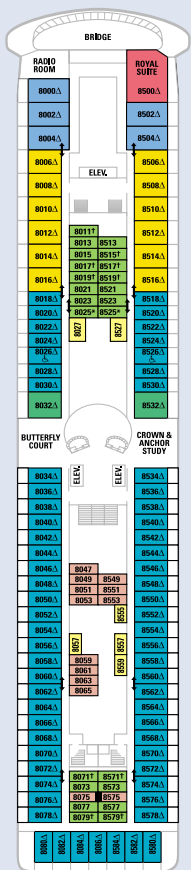

- Kabine ist mit einem 3. Pullmanbett ausgestattet.
- † Kabine ist mit einem 3. und 4. Pullmanbett ausgestattet.
- Δ Kabinen sind mit einer Bettcouch ausgestattet.
- ‡ Kabinen mit Verbindungstür.
- ♿ Für Rollstuhlfahrer geeignete Kabinen.

Kabinen mit eingeschränkter Sicht:
F 6120, 6624

KABINENKATEGORIEN

- RS Royal Suite
- OS Owners Suite
- FS Family Suite
- GS Grand Suite
- JS Junior Suite
- DJ Superior Außenkabine
- F H I L Außenkabine
- G Außenkabine (mittschiffs)
- J Superior Innenkabine
- K L Größere Innenkabine
- M N Innenkabine

1. **Viking Crown Lounge™**
   Hoch über der See gelegen, bieten sich unseren Gästen von hier aus faszinierende Aussichten.
2. **Adventure Ocean™**
   Aktivitäten für Kinder und Jugendliche mit einer Mischung aus pädagogischem Anspruch und Unterhaltung (von 3 bis 17 Jahre).
3. **Legend of the Links**
   18 Loch Minigolfanlage für Groß und Klein.
4. **Solarium**
   Dieser Pool- und Loungebereich ist mit einem verschleißbaren Glasdach ausgestattet.
5. **ShipShape® Fitness Centre und Spa**
   Das Fitnesscenter ist mit modernsten Sportgeräten, einer Sauna, Massageräumen und einem Schönheitssalon ausgestattet.
6. **Card Room**
   Kartenspiele, Bridgeturniere und Brettspiele.
7. **Library**
   Die Bibliothek bietet eine beeindruckende Auswahl an Büchern und Reiseführern.
8. **Boutiques of Centrum**
   Eine große Auswahl an Geschäften, in denen man von Parfüms über Schmuck und Spirituosen bis hin zu Kleidung alles findet, was das Herz begehrt.
9. **That's Entertainment Theatre**
   Hier werden Ihnen aktuelle Musical-Produktionen und erstklassige Unterhaltung geboten.
10. **Casino Royale™**
    Einmalige Royale™, Videopoker, Blackjack, Roulette und Karibischer Stud Poker.
11. **Romeo & Juliet Dining Room**
    Genießen Sie das Abendessen in unserem großen Speisesaal, in dem wir Ihnen erlesene Menüs und freundlichen Service bieten.