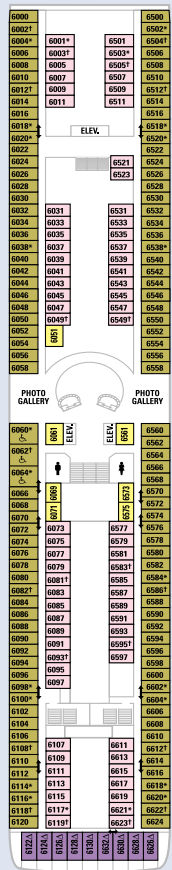

- Kabine ist mit einem 3. Pullmanbett ausgestattet.
- † Kabine ist mit einem 3. und 4. Pullmanbett ausgestattet.
- Δ Kabinen sind mit einer Bettcouch ausgestattet.
- ‡ Kabinen mit Verbindungstür.
- ♿ Für Rollstuhlfahrer geeignete Kabinen.

Kabinen mit eingeschränkter Sicht:
F 6120, 6624

KABINENKATEGORIEN

- RS Royal Suite
- OS Owners Suite
- FS Family Suite
- GS Grand Suite
- JS Junior Suite
- DJ Superior Außenkabine
- F H I L Außenkabine
- G Außenkabine (mittschiffs)
- J Superior Innenkabine
- K L Größere Innenkabine
- M N Innenkabine

1. **Viking Crown Lounge™**
   Hoch über der See gelegen, bieten sich unseren Gästen von hier aus faszinierende Aussichten.
2. **Adventure Ocean™**
   Aktivitäten für Kinder und Jugendliche mit einer Mischung aus pädagogischem Anspruch und Unterhaltung (von 3 bis 17 Jahre).
3. **Legend of the Links**
   18 Loch Minigolfanlage für Groß und Klein.
4. **Solarium**
   Dieser Pool- und Loungebereich ist mit einem verschleißbaren Glasdach ausgestattet.
5. **ShipShape® Fitness Centre und Spa**
   Das Fitnesscenter ist mit modernsten Sportgeräten, einer Sauna, Massageräumen und einem Schönheitssalon ausgestattet.
6. **Card Room**
   Kartenspiele, Bridgeturniere und Brettspiele.
7. **Library**
   Die Bibliothek bietet eine beeindruckende Auswahl an Büchern und Reiseführern.
8. **Boutiques of Centrum**
   Eine große Auswahl an Geschäften, in denen man von Parfüms über Schmuck und Spirituosen bis hin zu Kleidung alles findet, was das Herz begehrt.
9. **That's Entertainment Theatre**
   Hier werden Ihnen aktuelle Musical-Produktionen und erstklassige Unterhaltung geboten.
10. **Casino Royale™**
    Einmalige Royale™, Videopoker, Blackjack, Roulette und Karibischer Stud Poker.
11. **Romeo & Juliet Dining Room**
    Genießen Sie das Abendessen in unserem großen Speisesaal, in dem wir Ihnen erlesene Menüs und freundlichen Service bieten.