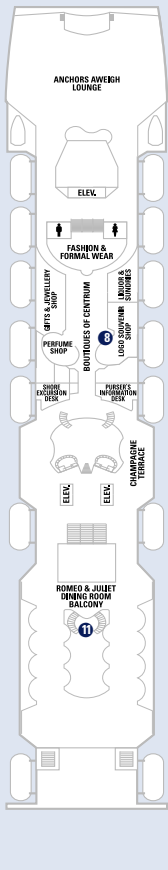

- Kabine ist mit einem 3. Pullmanbett ausgestattet.
- † Kabine ist mit einem 3. und 4. Pullmanbett ausgestattet.
- Δ Kabinen sind mit einer Bettcouch ausgestattet.
- ‡ Kabinen mit Verbindungstür.
- ♿ Für Rollstuhlfahrer geeignete Kabinen.

Kabinen mit eingeschränkter Sicht:
F 6120, 6624

KABINENKATEGORIEN

- RS Royal Suite
- OS Owners Suite
- FS Family Suite
- GS Grand Suite
- JS Junior Suite
- DJ Superior Außenkabine
- F H I L Außenkabine
- G Außenkabine (mittschiffs)
- J Superior Innenkabine
- K L Größere Innenkabine
- M N Innenkabine

1. **Viking Crown Lounge™**
   Hoch über der See gelegen, bieten sich unseren Gästen von hier aus faszinierende Aussichten.
2. **Adventure Ocean™**
   Aktivitäten für Kinder und Jugendliche mit einer Mischung aus pädagogischem Anspruch und Unterhaltung (von 3 bis 17 Jahre).
3. **Legend of the Links**
   18 Loch Minigolfanlage für Groß und Klein.
4. **Solarium**
   Dieser Pool- und Loungebereich ist mit einem verschleißbaren Glasdach ausgestattet.
5. **ShipShape® Fitness Centre und Spa**
   Das Fitnesscenter ist mit modernsten Sportgeräten, einer Sauna, Massageräumen und einem Schönheitssalon ausgestattet.
6. **Card Room**
   Kartenspiele, Bridgeturniere und Brettspiele.
7. **Library**
   Die Bibliothek bietet eine beeindruckende Auswahl an Büchern und Reiseführern.
8. **Boutiques of Centrum**
   Eine große Auswahl an Geschäften, in denen man von Parfüms über Schmuck und Spirituosen bis hin zu Kleidung alles findet, was das Herz begehrt.
9. **That's Entertainment Theatre**
   Hier werden Ihnen aktuelle Musical-Produktionen und erstklassige Unterhaltung geboten.
10. **Casino Royale™**
    Einmalige Royale™, Videopoker, Blackjack, Roulette und Karibischer Stud Poker.
11. **Romeo & Juliet Dining Room**
    Genießen Sie das Abendessen in unserem großen Speisesaal, in dem wir Ihnen erlesene Menüs und freundlichen Service bieten.