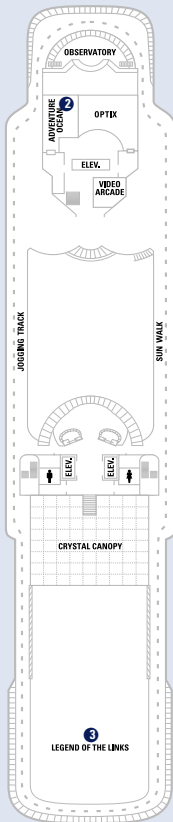

- Kabine ist mit einem 3. Pullmanbett ausgestattet.
- † Kabine ist mit einem 3. und 4. Pullmanbett ausgestattet.
- Δ Kabinen sind mit einer Bettcouch ausgestattet.
- ‡ Kabinen mit Verbindungstür.
- ♿ Für Rollstuhlfahrer geeignete Kabinen.

Kabinen mit eingeschränkter Sicht:
F 6120, 6624

KABINENKATEGORIEN

- RS Royal Suite
- OS Owners Suite
- FS Family Suite
- GS Grand Suite
- JS Junior Suite
- DJ Superior Außenkabine
- F H I L Außenkabine
- G Außenkabine (mittschiffs)
- J Superior Innenkabine
- K L Größere Innenkabine
- M N Innenkabine

1. **Viking Crown Lounge™**
   Hoch über der See gelegen, bieten sich unseren Gästen von hier aus faszinierende Aussichten.
2. **Adventure Ocean™**
   Aktivitäten für Kinder und Jugendliche mit einer Mischung aus pädagogischem Anspruch und Unterhaltung (von 3 bis 17 Jahre).
3. **Legend of the Links**
   18 Loch Minigolfanlage für Groß und Klein.
4. **Solarium**
   Dieser Pool- und Loungebereich ist mit einem verschleißbaren Glasdach ausgestattet.
5. **ShipShape® Fitness Centre und Spa**
   Das Fitnesscenter ist mit modernsten Sportgeräten, einer Sauna, Massageräumen und einem Schönheitssalon ausgestattet.
6. **Card Room**
   Kartenspiele, Bridgeturniere und Brettspiele.
7. **Library**
   Die Bibliothek bietet eine beeindruckende Auswahl an Büchern und Reiseführern.
8. **Boutiques of Centrum**
   Eine große Auswahl an Geschäften, in denen man von Parfüms über Schmuck und Spirituosen bis hin zu Kleidung alles findet, was das Herz begehrt.
9. **That's Entertainment Theatre**
   Hier werden Ihnen aktuelle Musical-Produktionen und erstklassige Unterhaltung geboten.
10. **Casino Royale™**
    Einmalige Royale™, Videopoker, Blackjack, Roulette und Karibischer Stud Poker.
11. **Romeo & Juliet Dining Room**
    Genießen Sie das Abendessen in unserem großen Speisesaal, in dem wir Ihnen erlesene Menüs und freundlichen Service bieten.