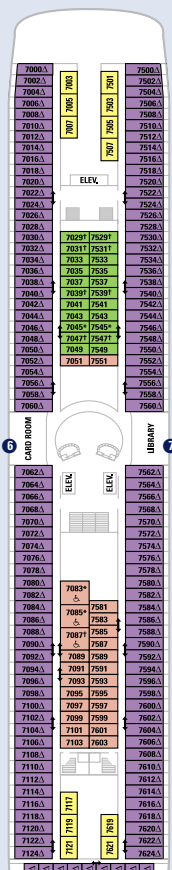

- Kabine ist mit einem 3. Pullmanbett ausgestattet.
- † Kabine ist mit einem 3. und 4. Pullmanbett ausgestattet.
- Δ Kabinen sind mit einer Bettcouch ausgestattet.
- ‡ Kabinen mit Verbindungstür.
- ♿ Für Rollstuhlfahrer geeignete Kabinen.

Kabinen mit eingeschränkter Sicht:
F 6120, 6624

KABINENKATEGORIEN

- RS Royal Suite
- OS Owners Suite
- FS Family Suite
- GS Grand Suite
- JS Junior Suite
- DJ Superior Außenkabine
- F H I L Außenkabine
- G Außenkabine (mittschiffs)
- J Superior Innenkabine
- K L Größere Innenkabine
- M N Innenkabine

1. **Viking Crown Lounge™**
   Hoch über der See gelegen, bieten sich unseren Gästen von hier aus faszinierende Aussichten.
2. **Adventure Ocean™**
   Aktivitäten für Kinder und Jugendliche mit einer Mischung aus pädagogischem Anspruch und Unterhaltung (von 3 bis 17 Jahre).
3. **Legend of the Links**
   18 Loch Minigolfanlage für Groß und Klein.
4. **Solarium**
   Dieser Pool- und Loungebereich ist mit einem verschleißbaren Glasdach ausgestattet.
5. **ShipShape® Fitness Centre und Spa**
   Das Fitnesscenter ist mit modernsten Sportgeräten, einer Sauna, Massageräumen und einem Schönheitssalon ausgestattet.
6. **Card Room**
   Kartenspiele, Bridgeturniere und Brettspiele.
7. **Library**
   Die Bibliothek bietet eine beeindruckende Auswahl an Büchern und Reiseführern.
8. **Boutiques of Centrum**
   Eine große Auswahl an Geschäften, in denen man von Parfüms über Schmuck und Spirituosen bis hin zu Kleidung alles findet, was das Herz begehrt.
9. **That's Entertainment Theatre**
   Hier werden Ihnen aktuelle Musical-Produktionen und erstklassige Unterhaltung geboten.
10. **Casino Royale™**
    Einmalige Royale™, Videopoker, Blackjack, Roulette und Karibischer Stud Poker.
11. **Romeo & Juliet Dining Room**
    Genießen Sie das Abendessen in unserem großen Speisesaal, in dem wir Ihnen erlesene Menüs und freundlichen Service bieten.