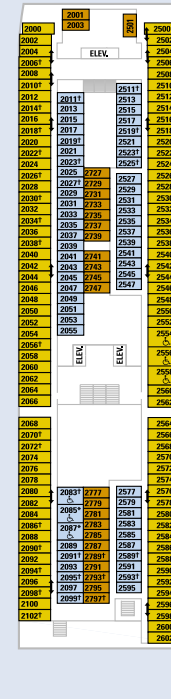

- Kabine ist mit einem 3. Pullmanbett ausgestattet.
- † Kabine ist mit einem 3. und 4. Pullmanbett ausgestattet.
- Δ Kabinen sind mit einer Bettcouch ausgestattet.
- ‡ Kabinen mit Verbindungstür.
- ♿ Für Rollstuhlfahrer geeignete Kabinen.

Kabinen mit eingeschränkter Sicht:
F 6120, 6624

KABINENKATEGORIEN

- RS Royal Suite
- OS Owners Suite
- FS Family Suite
- GS Grand Suite
- JS Junior Suite
- DJ Superior Außenkabine
- F H I L Außenkabine
- G Außenkabine (mittschiffs)
- J Superior Innenkabine
- K L Größere Innenkabine
- M N Innenkabine

1. **Viking Crown Lounge™**
   Hoch über der See gelegen, bieten sich unseren Gästen von hier aus faszinierende Aussichten.
2. **Adventure Ocean™**
   Aktivitäten für Kinder und Jugendliche mit einer Mischung aus pädagogischem Anspruch und Unterhaltung (von 3 bis 17 Jahre).
3. **Legend of the Links**
   18 Loch Minigolfanlage für Groß und Klein.
4. **Solarium**
   Dieser Pool- und Loungebereich ist mit einem verschleißbaren Glasdach ausgestattet.
5. **ShipShape® Fitness Centre und Spa**
   Das Fitnesscenter ist mit modernsten Sportgeräten, einer Sauna, Massageräumen und einem Schönheitssalon ausgestattet.
6. **Card Room**
   Kartenspiele, Bridgeturniere und Brettspiele.
7. **Library**
   Die Bibliothek bietet eine beeindruckende Auswahl an Büchern und Reiseführern.
8. **Boutiques of Centrum**
   Eine große Auswahl an Geschäften, in denen man von Parfüms über Schmuck und Spirituosen bis hin zu Kleidung alles findet, was das Herz begehrt.
9. **That's Entertainment Theatre**
   Hier werden Ihnen aktuelle Musical-Produktionen und erstklassige Unterhaltung geboten.
10. **Casino Royale™**
    Einmalige Royale™, Videopoker, Blackjack, Roulette und Karibischer Stud Poker.
11. **Romeo & Juliet Dining Room**
    Genießen Sie das Abendessen in unserem großen Speisesaal, in dem wir Ihnen erlesene Menüs und freundlichen Service bieten.