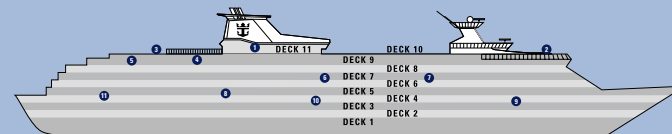

LEGEND OF THE SEAS

VISION KLASSE

SCHIFFSINFORMATION

DECK 11 DECK 10 DECK 9 DECK 8 DECK 7 DECK 6 DECK 5 DECK 4 DECK 3 DECK 2

RS OS FS GS JS J K M

D J L K M

D J F L M

G H N C

I N C