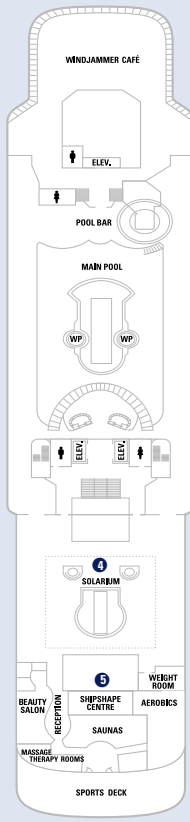

- Kabine ist mit einem 3. Pullmanbett ausgestattet.
- † Kabine ist mit einem 3. und 4. Pullmanbett ausgestattet.
- Δ Kabinen sind mit einer Bettcouch ausgestattet.
- ‡ Kabinen mit Verbindungstür.
- ♿ Für Rollstuhlfahrer geeignete Kabinen.

Kabinen mit eingeschränkter Sicht:
F 6120, 6624

KABINENKATEGORIEN

- RS Royal Suite
- OS Owners Suite
- FS Family Suite
- GS Grand Suite
- JS Junior Suite
- DJ Superior Außenkabine
- F H I L Außenkabine
- G Außenkabine (mittschiffs)
- J Superior Innenkabine
- K L Größere Innenkabine
- M N Innenkabine

1. **Viking Crown Lounge™**
   Hoch über der See gelegen, bieten sich unseren Gästen von hier aus faszinierende Aussichten.
2. **Adventure Ocean™**
   Aktivitäten für Kinder und Jugendliche mit einer Mischung aus pädagogischem Anspruch und Unterhaltung (von 3 bis 17 Jahre).
3. **Legend of the Links**
   18 Loch Minigolfanlage für Groß und Klein.
4. **Solarium**
   Dieser Pool- und Loungebereich ist mit einem verschleißbaren Glasdach ausgestattet.
5. **ShipShape® Fitness Centre und Spa**
   Das Fitnesscenter ist mit modernsten Sportgeräten, einer Sauna, Massageräumen und einem Schönheitssalon ausgestattet.
6. **Card Room**
   Kartenspiele, Bridgeturniere und Brettspiele.
7. **Library**
   Die Bibliothek bietet eine beeindruckende Auswahl an Büchern und Reiseführern.
8. **Boutiques of Centrum**
   Eine große Auswahl an Geschäften, in denen man von Parfüms über Schmuck und Spirituosen bis hin zu Kleidung alles findet, was das Herz begehrt.
9. **That's Entertainment Theatre**
   Hier werden Ihnen aktuelle Musical-Produktionen und erstklassige Unterhaltung geboten.
10. **Casino Royale™**
    Einmalige Royale™, Videopoker, Blackjack, Roulette und Karibischer Stud Poker.
11. **Romeo & Juliet Dining Room**
    Genießen Sie das Abendessen in unserem großen Speisesaal, in dem wir Ihnen erlesene Menüs und freundlichen Service bieten.