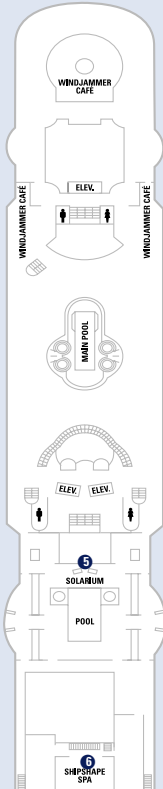

1. 1 Kabine ist mit einem 3. und 4. Pullmanbett ausgestattet.
   - ♦ Kabine ist mit einer Bettcouch und einem 3. Pullmanbett ausgestattet.
   - △ Kabinen sind mit einer Bettcouch ausgestattet.
   - † Kabinen mit Verbindungstür.
   - ♿ Für Rollstuhlfahrer geeignete Kabinen.
2. Ohne Abbildung: Medizinischer Dienst.

Kabinen mit eingeschränkter Aussicht:
RS 8086, 8586

KABINENKATEGORIEN

RS	Royal Suite	F	H	I	L	Außenkabine
OS	Owners Suite	FO	O	Family Außenkabine		
FS	Family Suite	G	Außenkabine (mittschiffs)			
GS	Grand Suite	J	Superior Innenkabine			
JS	Junior Suite	K	L	Größere Innenkabine		
DL	Superior Balkonkabine	M	N	O	Innenkabine	

1. **Viking Crown Lounge™**
   Hoch über dem Meer gelegen, bieten sich unseren Gästen von hier aus faszinierende Aussichten.
2. **Observatory**
   Diese besondere Aussichtsplattform bietet den Gästen die Möglichkeit, den Sternenhimmel und das Meer gleichermaßen zu beobachten.
3. **Adventure Ocean™**
   Aktivitäten für Kinder und Jugendliche mit einer Mischung aus pädagogischem Anspruch und Unterhaltung (von 3 bis 17 Jahre).
4. **FantaSeas Teen Centre**
   Hier verfügen die Jugendlichen über ein breites Angebot an Unterhaltungsmöglichkeiten, angefangen bei Schmitzjagden bis hin zu Pizza-Partys.
5. **Solarium**
   Dieser Pool- und Loungebereich ist mit einem verschleißbaren Glasdach ausgestattet.
6. **ShipShape® Fitness Centre and Spa**
   Das Fitnesscenter ist mit modernsten Sportgeräten, einer Sauna, Massageräumen und einem Schönheitssalon ausgestattet.
7. **Broadway Melodies Theatre**
   Hier werden Ihnen aktuelle Musical-Produktionen geboten.
8. **Moonlight Bay Lounge**
   Das ideale Ambiente, in dem Sie Ihren Lieblingscocktail genießen und sich entspannen können.
9. **Casino Royale™**
   In unserem zweigeschossigen Speisesaal bieten wir Ihnen eine große Auswahl exzellenter Menüs und freundlichen Service.
10. **Edelweiss Dining Room**
    In unserem zweigeschossigen Speisesaal bieten wir Ihnen eine große Auswahl exzellenter Menüs und freundlichen Service.