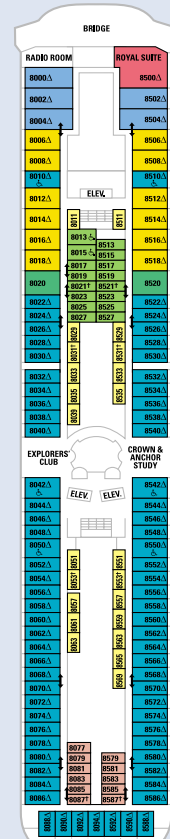

1. 1 Kabine ist mit einem 3. und 4. Pullmanbett ausgestattet.
   - ♦ Kabine ist mit einer Bettcouch und einem 3. Pullmanbett ausgestattet.
   - △ Kabinen sind mit einer Bettcouch ausgestattet.
   - † Kabinen mit Verbindungstür.
   - ♿ Für Rollstuhlfahrer geeignete Kabinen.
2. Ohne Abbildung: Medizinischer Dienst.

Kabinen mit eingeschränkter Aussicht:
RS 8086, 8586

KABINENKATEGORIEN

RS	Royal Suite	F	H	I	L	Außenkabine
OS	Owners Suite	FO	O	Family Außenkabine		
FS	Family Suite	G	Außenkabine (mittschiffs)			
GS	Grand Suite	J	Superior Innenkabine			
JS	Junior Suite	K	L	Größere Innenkabine		
DL	Superior Balkonkabine	M	N	O	Innenkabine	

1. **Viking Crown Lounge™**
   Hoch über dem Meer gelegen, bieten sich unseren Gästen von hier aus faszinierende Aussichten.
2. **Observatory**
   Diese besondere Aussichtsplattform bietet den Gästen die Möglichkeit, den Sternenhimmel und das Meer gleichermaßen zu beobachten.
3. **Adventure Ocean™**
   Aktivitäten für Kinder und Jugendliche mit einer Mischung aus pädagogischem Anspruch und Unterhaltung (von 3 bis 17 Jahre).
4. **FantaSeas Teen Centre**
   Hier verfügen die Jugendlichen über ein breites Angebot an Unterhaltungsmöglichkeiten, angefangen bei Schmitzjagden bis hin zu Pizza-Partys.
5. **Solarium**
   Dieser Pool- und Loungebereich ist mit einem verschleißbaren Glasdach ausgestattet.
6. **ShipShape® Fitness Centre and Spa**
   Das Fitnesscenter ist mit modernsten Sportgeräten, einer Sauna, Massageräumen und einem Schönheitssalon ausgestattet.
7. **Broadway Melodies Theatre**
   Hier werden Ihnen aktuelle Musical-Produktionen geboten.
8. **Moonlight Bay Lounge**
   Das ideale Ambiente, in dem Sie Ihren Lieblingscocktail genießen und sich entspannen können.
9. **Casino Royale™**
   In unserem zweigeschossigen Speisesaal bieten wir Ihnen eine große Auswahl exzellenter Menüs und freundlichen Service.
10. **Edelweiss Dining Room**
    In unserem zweigeschossigen Speisesaal bieten wir Ihnen eine große Auswahl exzellenter Menüs und freundlichen Service.