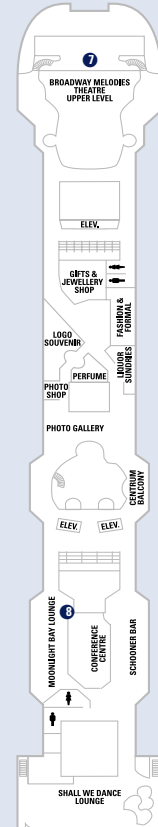

1. 1 Kabine ist mit einem 3. und 4. Pullmanbett ausgestattet.
   - ♦ Kabine ist mit einer Bettcouch und einem 3. Pullmanbett ausgestattet.
   - △ Kabinen sind mit einer Bettcouch ausgestattet.
   - † Kabinen mit Verbindungstür.
   - ♿ Für Rollstuhlfahrer geeignete Kabinen.
2. Ohne Abbildung: Medizinischer Dienst.

Kabinen mit eingeschränkter Aussicht:
RS 8086, 8586

KABINENKATEGORIEN

RS	Royal Suite	F	H	I	L	Außenkabine
OS	Owners Suite	FO	O	Family Außenkabine		
FS	Family Suite	G	Außenkabine (mittschiffs)			
GS	Grand Suite	J	Superior Innenkabine			
JS	Junior Suite	K	L	Größere Innenkabine		
DL	Superior Balkonkabine	M	N	O	Innenkabine	

1. **Viking Crown Lounge™**
   Hoch über dem Meer gelegen, bieten sich unseren Gästen von hier aus faszinierende Aussichten.
2. **Observatory**
   Diese besondere Aussichtsplattform bietet den Gästen die Möglichkeit, den Sternenhimmel und das Meer gleichermaßen zu beobachten.
3. **Adventure Ocean™**
   Aktivitäten für Kinder und Jugendliche mit einer Mischung aus pädagogischem Anspruch und Unterhaltung (von 3 bis 17 Jahre).
4. **FantaSeas Teen Centre**
   Hier verfügen die Jugendlichen über ein breites Angebot an Unterhaltungsmöglichkeiten, angefangen bei Schmitzjagden bis hin zu Pizza-Partys.
5. **Solarium**
   Dieser Pool- und Loungebereich ist mit einem verschleißbaren Glasdach ausgestattet.
6. **ShipShape® Fitness Centre and Spa**
   Das Fitnesscenter ist mit modernsten Sportgeräten, einer Sauna, Massageräumen und einem Schönheitssalon ausgestattet.
7. **Broadway Melodies Theatre**
   Hier werden Ihnen aktuelle Musical-Produktionen geboten.
8. **Moonlight Bay Lounge**
   Das ideale Ambiente, in dem Sie Ihren Lieblingscocktail genießen und sich entspannen können.
9. **Casino Royale™**
   In unserem zweigeschossigen Speisesaal bieten wir Ihnen eine große Auswahl exzellenter Menüs und freundlichen Service.
10. **Edelweiss Dining Room**
    In unserem zweigeschossigen Speisesaal bieten wir Ihnen eine große Auswahl exzellenter Menüs und freundlichen Service.