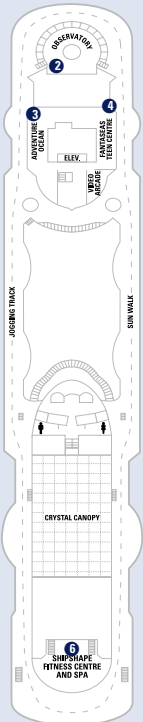

1. 1 Kabine ist mit einem 3. und 4. Pullmanbett ausgestattet.
   - ♦ Kabine ist mit einer Bettcouch und einem 3. Pullmanbett ausgestattet.
   - △ Kabinen sind mit einer Bettcouch ausgestattet.
   - † Kabinen mit Verbindungstür.
   - ♿ Für Rollstuhlfahrer geeignete Kabinen.
2. Ohne Abbildung: Medizinischer Dienst.

Kabinen mit eingeschränkter Aussicht:
RS 8086, 8586

KABINENKATEGORIEN

RS	Royal Suite	F	H	I	L	Außenkabine
OS	Owners Suite	FO	O	Family Außenkabine		
FS	Family Suite	G	Außenkabine (mittschiffs)			
GS	Grand Suite	J	Superior Innenkabine			
JS	Junior Suite	K	L	Größere Innenkabine		
DL	Superior Balkonkabine	M	N	O	Innenkabine	

1. **Viking Crown Lounge™**
   Hoch über dem Meer gelegen, bieten sich unseren Gästen von hier aus faszinierende Aussichten.
2. **Observatory**
   Diese besondere Aussichtsplattform bietet den Gästen die Möglichkeit, den Sternenhimmel und das Meer gleichermaßen zu beobachten.
3. **Adventure Ocean™**
   Aktivitäten für Kinder und Jugendliche mit einer Mischung aus pädagogischem Anspruch und Unterhaltung (von 3 bis 17 Jahre).
4. **FantaSeas Teen Centre**
   Hier verfügen die Jugendlichen über ein breites Angebot an Unterhaltungsmöglichkeiten, angefangen bei Schmitzjagden bis hin zu Pizza-Partys.
5. **Solarium**
   Dieser Pool- und Loungebereich ist mit einem verschleißbaren Glasdach ausgestattet.
6. **ShipShape® Fitness Centre and Spa**
   Das Fitnesscenter ist mit modernsten Sportgeräten, einer Sauna, Massageräumen und einem Schönheitssalon ausgestattet.
7. **Broadway Melodies Theatre**
   Hier werden Ihnen aktuelle Musical-Produktionen geboten.
8. **Moonlight Bay Lounge**
   Das ideale Ambiente, in dem Sie Ihren Lieblingscocktail genießen und sich entspannen können.
9. **Casino Royale™**
   In unserem zweigeschossigen Speisesaal bieten wir Ihnen eine große Auswahl exzellenter Menüs und freundlichen Service.
10. **Edelweiss Dining Room**
    In unserem zweigeschossigen Speisesaal bieten wir Ihnen eine große Auswahl exzellenter Menüs und freundlichen Service.