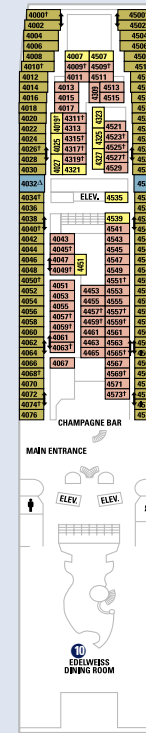

1. 1 Kabine ist mit einem 3. und 4. Pullmanbett ausgestattet.
   - ♦ Kabine ist mit einer Bettcouch und einem 3. Pullmanbett ausgestattet.
   - △ Kabinen sind mit einer Bettcouch ausgestattet.
   - † Kabinen mit Verbindungstür.
   - ♿ Für Rollstuhlfahrer geeignete Kabinen.
2. Ohne Abbildung: Medizinischer Dienst.

Kabinen mit eingeschränkter Aussicht:
RS 8086, 8586

KABINENKATEGORIEN

RS	Royal Suite	F	H	I	L	Außenkabine
OS	Owners Suite	FO	O	Family Außenkabine		
FS	Family Suite	G	Außenkabine (mittschiffs)			
GS	Grand Suite	J	Superior Innenkabine			
JS	Junior Suite	K	L	Größere Innenkabine		
DL	Superior Balkonkabine	M	N	O	Innenkabine	

1. **Viking Crown Lounge™**
   Hoch über dem Meer gelegen, bieten sich unseren Gästen von hier aus faszinierende Aussichten.
2. **Observatory**
   Diese besondere Aussichtsplattform bietet den Gästen die Möglichkeit, den Sternenhimmel und das Meer gleichermaßen zu beobachten.
3. **Adventure Ocean™**
   Aktivitäten für Kinder und Jugendliche mit einer Mischung aus pädagogischem Anspruch und Unterhaltung (von 3 bis 17 Jahre).
4. **FantaSeas Teen Centre**
   Hier verfügen die Jugendlichen über ein breites Angebot an Unterhaltungsmöglichkeiten, angefangen bei Schmitzjagden bis hin zu Pizza-Partys.
5. **Solarium**
   Dieser Pool- und Loungebereich ist mit einem verschleißbaren Glasdach ausgestattet.
6. **ShipShape® Fitness Centre and Spa**
   Das Fitnesscenter ist mit modernsten Sportgeräten, einer Sauna, Massageräumen und einem Schönheitssalon ausgestattet.
7. **Broadway Melodies Theatre**
   Hier werden Ihnen aktuelle Musical-Produktionen geboten.
8. **Moonlight Bay Lounge**
   Das ideale Ambiente, in dem Sie Ihren Lieblingscocktail genießen und sich entspannen können.
9. **Casino Royale™**
   In unserem zweigeschossigen Speisesaal bieten wir Ihnen eine große Auswahl exzellenter Menüs und freundlichen Service.
10. **Edelweiss Dining Room**
    In unserem zweigeschossigen Speisesaal bieten wir Ihnen eine große Auswahl exzellenter Menüs und freundlichen Service.