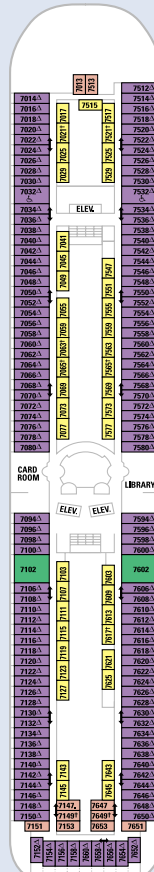

1. 1 Kabine ist mit einem 3. und 4. Pullmanbett ausgestattet.
   - ♦ Kabine ist mit einer Bettcouch und einem 3. Pullmanbett ausgestattet.
   - △ Kabinen sind mit einer Bettcouch ausgestattet.
   - † Kabinen mit Verbindungstür.
   - ♿ Für Rollstuhlfahrer geeignete Kabinen.
2. Ohne Abbildung: Medizinischer Dienst.

Kabinen mit eingeschränkter Aussicht:
RS 8086, 8586

KABINENKATEGORIEN

RS	Royal Suite	F	H	I	L	Außenkabine
OS	Owners Suite	FO	O	Family Außenkabine		
FS	Family Suite	G	Außenkabine (mittschiffs)			
GS	Grand Suite	J	Superior Innenkabine			
JS	Junior Suite	K	L	Größere Innenkabine		
DL	Superior Balkonkabine	M	N	O	Innenkabine	

1. **Viking Crown Lounge™**
   Hoch über dem Meer gelegen, bieten sich unseren Gästen von hier aus faszinierende Aussichten.
2. **Observatory**
   Diese besondere Aussichtsplattform bietet den Gästen die Möglichkeit, den Sternenhimmel und das Meer gleichermaßen zu beobachten.
3. **Adventure Ocean™**
   Aktivitäten für Kinder und Jugendliche mit einer Mischung aus pädagogischem Anspruch und Unterhaltung (von 3 bis 17 Jahre).
4. **FantaSeas Teen Centre**
   Hier verfügen die Jugendlichen über ein breites Angebot an Unterhaltungsmöglichkeiten, angefangen bei Schmitzjagden bis hin zu Pizza-Partys.
5. **Solarium**
   Dieser Pool- und Loungebereich ist mit einem verschleißbaren Glasdach ausgestattet.
6. **ShipShape® Fitness Centre and Spa**
   Das Fitnesscenter ist mit modernsten Sportgeräten, einer Sauna, Massageräumen und einem Schönheitssalon ausgestattet.
7. **Broadway Melodies Theatre**
   Hier werden Ihnen aktuelle Musical-Produktionen geboten.
8. **Moonlight Bay Lounge**
   Das ideale Ambiente, in dem Sie Ihren Lieblingscocktail genießen und sich entspannen können.
9. **Casino Royale™**
   In unserem zweigeschossigen Speisesaal bieten wir Ihnen eine große Auswahl exzellenter Menüs und freundlichen Service.
10. **Edelweiss Dining Room**
    In unserem zweigeschossigen Speisesaal bieten wir Ihnen eine große Auswahl exzellenter Menüs und freundlichen Service.