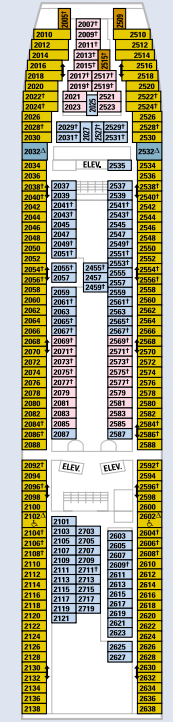

1. 1 Kabine ist mit einem 3. und 4. Pullmanbett ausgestattet.
   - ♦ Kabine ist mit einer Bettcouch und einem 3. Pullmanbett ausgestattet.
   - △ Kabinen sind mit einer Bettcouch ausgestattet.
   - † Kabinen mit Verbindungstür.
   - ♿ Für Rollstuhlfahrer geeignete Kabinen.
2. Ohne Abbildung: Medizinischer Dienst.

Kabinen mit eingeschränkter Aussicht:
RS 8086, 8586

KABINENKATEGORIEN

RS	Royal Suite	F	H	I	L	Außenkabine
OS	Owners Suite	FO	O	Family Außenkabine		
FS	Family Suite	G	Außenkabine (mittschiffs)			
GS	Grand Suite	J	Superior Innenkabine			
JS	Junior Suite	K	L	Größere Innenkabine		
DL	Superior Balkonkabine	M	N	O	Innenkabine	

1. **Viking Crown Lounge™**
   Hoch über dem Meer gelegen, bieten sich unseren Gästen von hier aus faszinierende Aussichten.
2. **Observatory**
   Diese besondere Aussichtsplattform bietet den Gästen die Möglichkeit, den Sternenhimmel und das Meer gleichermaßen zu beobachten.
3. **Adventure Ocean™**
   Aktivitäten für Kinder und Jugendliche mit einer Mischung aus pädagogischem Anspruch und Unterhaltung (von 3 bis 17 Jahre).
4. **FantaSeas Teen Centre**
   Hier verfügen die Jugendlichen über ein breites Angebot an Unterhaltungsmöglichkeiten, angefangen bei Schmitzjagden bis hin zu Pizza-Partys.
5. **Solarium**
   Dieser Pool- und Loungebereich ist mit einem verschleißbaren Glasdach ausgestattet.
6. **ShipShape® Fitness Centre and Spa**
   Das Fitnesscenter ist mit modernsten Sportgeräten, einer Sauna, Massageräumen und einem Schönheitssalon ausgestattet.
7. **Broadway Melodies Theatre**
   Hier werden Ihnen aktuelle Musical-Produktionen geboten.
8. **Moonlight Bay Lounge**
   Das ideale Ambiente, in dem Sie Ihren Lieblingscocktail genießen und sich entspannen können.
9. **Casino Royale™**
   In unserem zweigeschossigen Speisesaal bieten wir Ihnen eine große Auswahl exzellenter Menüs und freundlichen Service.
10. **Edelweiss Dining Room**
    In unserem zweigeschossigen Speisesaal bieten wir Ihnen eine große Auswahl exzellenter Menüs und freundlichen Service.