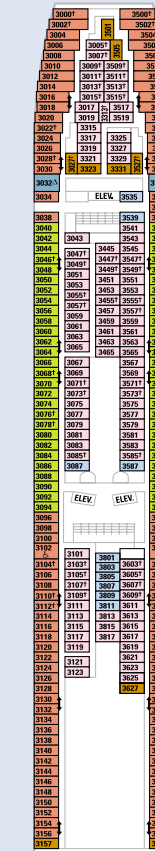

1. 1 Kabine ist mit einem 3. und 4. Pullmanbett ausgestattet.
   - ♦ Kabine ist mit einer Bettcouch und einem 3. Pullmanbett ausgestattet.
   - △ Kabinen sind mit einer Bettcouch ausgestattet.
   - † Kabinen mit Verbindungstür.
   - ♿ Für Rollstuhlfahrer geeignete Kabinen.
2. Ohne Abbildung: Medizinischer Dienst.

Kabinen mit eingeschränkter Aussicht:
RS 8086, 8586

KABINENKATEGORIEN

RS	Royal Suite	F	H	I	L	Außenkabine
OS	Owners Suite	FO	O	Family Außenkabine		
FS	Family Suite	G	Außenkabine (mittschiffs)			
GS	Grand Suite	J	Superior Innenkabine			
JS	Junior Suite	K	L	Größere Innenkabine		
DL	Superior Balkonkabine	M	N	O	Innenkabine	

1. **Viking Crown Lounge™**
   Hoch über dem Meer gelegen, bieten sich unseren Gästen von hier aus faszinierende Aussichten.
2. **Observatory**
   Diese besondere Aussichtsplattform bietet den Gästen die Möglichkeit, den Sternenhimmel und das Meer gleichermaßen zu beobachten.
3. **Adventure Ocean™**
   Aktivitäten für Kinder und Jugendliche mit einer Mischung aus pädagogischem Anspruch und Unterhaltung (von 3 bis 17 Jahre).
4. **FantaSeas Teen Centre**
   Hier verfügen die Jugendlichen über ein breites Angebot an Unterhaltungsmöglichkeiten, angefangen bei Schmitzjagden bis hin zu Pizza-Partys.
5. **Solarium**
   Dieser Pool- und Loungebereich ist mit einem verschleißbaren Glasdach ausgestattet.
6. **ShipShape® Fitness Centre and Spa**
   Das Fitnesscenter ist mit modernsten Sportgeräten, einer Sauna, Massageräumen und einem Schönheitssalon ausgestattet.
7. **Broadway Melodies Theatre**
   Hier werden Ihnen aktuelle Musical-Produktionen geboten.
8. **Moonlight Bay Lounge**
   Das ideale Ambiente, in dem Sie Ihren Lieblingscocktail genießen und sich entspannen können.
9. **Casino Royale™**
   In unserem zweigeschossigen Speisesaal bieten wir Ihnen eine große Auswahl exzellenter Menüs und freundlichen Service.
10. **Edelweiss Dining Room**
    In unserem zweigeschossigen Speisesaal bieten wir Ihnen eine große Auswahl exzellenter Menüs und freundlichen Service.