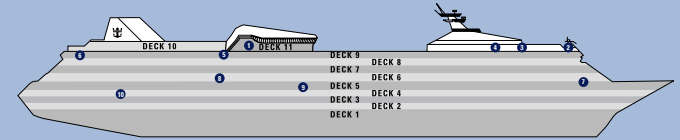

RHAPSODY OF THE SEAS

VISION KLASSE

SCHIFFSINFORMATION

- Länge: 272 Meter
- Breite: 32 Meter
- Tiefgang: 7,6 Meter
- Passagiere: 2.000
- Bruttoreaumzahl: 78.491 Tonnen
- Geschwindigkeit: 22 Knoten
- Stromspannung: 110/220 V
- Inbetriebnahme: Mai 1997
- Renoviert: April 2002

RHAPSODY OF THE SEAS

DECKPLAN

DECK 11

DECK 10

DECK 9

DECK 8

DECK 7

DECK 6

DECK 5

DECK 4

DECK 3

DECK 2

RS OS FS GS JS JK M

FS DL K M

FO F K M

FO G H L N O

FO I L N O