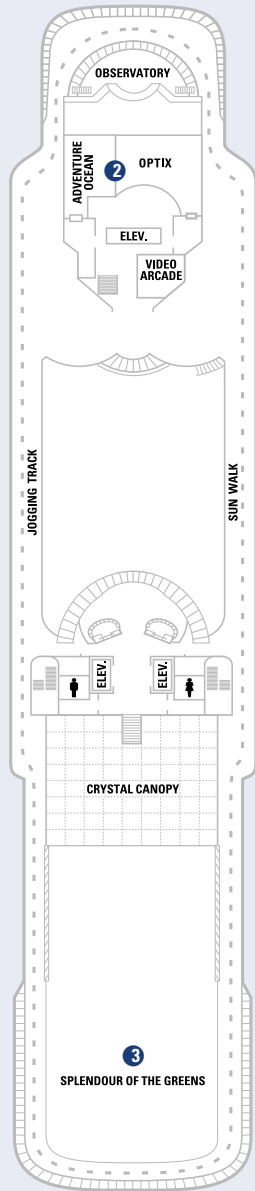

* Kabine ist mit einem 3. Pullmanbett ausgestattet.

† Kabine ist mit einem 3. und 4. Pullmanbett ausgestattet.

△ Kabinen sind mit einer Bettcouch ausgestattet.

‡ Kabinen mit Verbindungstür.

♿ Für Rollstuhlfahrer geeignete Kabinen.

Ohne Abbildung: Medizinischer Dienst.

KABINENKATEGORIEN

RS	Royal Suite	F H I	Außenkabine
OS	Owners Suite	G	Außenkabine (mittschiffs)
FS	Family Suite	J	Superior Innenkabine
GS	Grand Suite	K L	Größere Innenkabine
JS	Junior Suite	M N Q	Innenkabine
D1	Superior Balkonkabine		

Kabinen mit eingeschränkter Sicht:
D1 7624
I 2000, 2002, 2500, 2502
2600, 2602

1. **Viking Crown Lounge^{SM}**
   Hoch über dem Meer gelegen, bieten sich unseren Gästen von hier aus faszinierende Aussichten.
2. **Adventure Ocean^{SM}**
   Aktivitäten für Kinder und Jugendliche mit einer Mischung aus pädagogischem Anspruch und Unterhaltung (von 3 bis 17 Jahre).
3. **Splendour of the Greens**
   Unsere 18 Loch Minigolfanlage ist eine bei Erwachsenen und Kindern gleichermaßen beliebte Freizeitbeschäftigung.
4. **Solarium**
   Dieser Pool- und Loungebereich ist mit einem verschließbaren Glasdach ausgestattet.
5. **ShipShape® Fitness Centre und Spa**
   Das Fitnesscenter ist mit modernsten Sportgeräten, einer Sauna, Massage-räumen und einem Schönheitssalon ausgestattet.
6. **Card Room**
   Kartenspiele, Bridgeturniere und Brettspiele.
7. **Library**
   Die Bibliothek bietet eine beeindruckende Auswahl an Büchern und Reiseführern.
8. **Boutiques of Centrum**
   Eine große Auswahl an Geschäften, in denen man von Parfüms über Schmuck bis hin zu Kleidung alles findet, was das Herz begehrt.
9. **42nd Street Theatre**
   Hier werden Ihnen aktuelle Musical-Produktionen geboten.
10. **Casino Royale^{SM}**
    Einarmige Banditen, Videopoker, Blackjack, Roulette und Karibischer Stud Poker.
11. **King & I Dining Room**
    In unserem zweigeschossigen Speisesaal bieten wir Ihnen exquisite Menüs.

SPLENDOUR OF THE SEAS

DECKPLAN