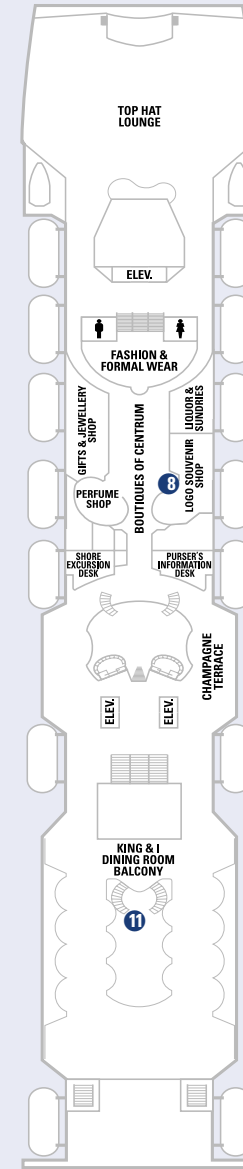

## SCHIFFSINFORMATION

- Länge: 264 Meter
- Breite: 32 Meter
- Tiefgang: 7,5 Meter
- Passagiere: 1.800
- Bruttoreaumzahl: 70.000 Tonnen
- Geschwindigkeit: 24 Knoten
- Stromspannung: 110/220 V
- Inbetriebnahme: März 1996
- Renoviert: April 2001

DECK 11

DECK 10

DECK 9

DECK 8

DECK 7

DECK 6

DECK 5

DECK 4

DECK 3

DECK 2

\* Kabine ist mit einem 3. Pullmanbett ausgestattet.

† Kabine ist mit einem 3. und 4. Pullmanbett ausgestattet.

△ Kabinen sind mit einer Bettcouch ausgestattet.

‡ Kabinen mit Verbindungstür.

♿ Für Rollstuhlfahrer geeignete Kabinen.