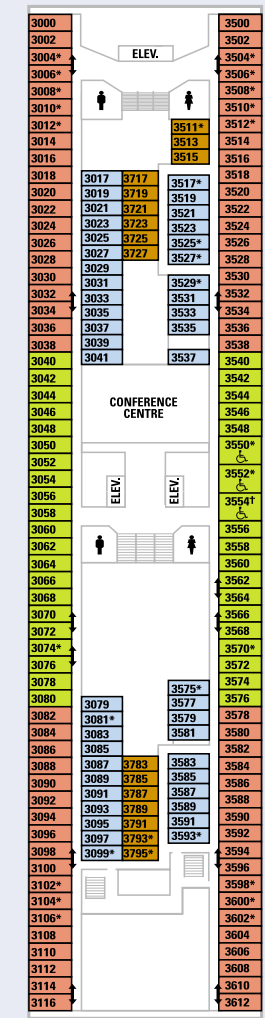

## SCHIFFSINFORMATION

- Länge: 264 Meter
- Breite: 32 Meter
- Tiefgang: 7,5 Meter
- Passagiere: 1.800
- Bruttoreaumzahl: 70.000 Tonnen
- Geschwindigkeit: 24 Knoten
- Stromspannung: 110/220 V
- Inbetriebnahme: März 1996
- Renoviert: April 2001

DECK 11

DECK 10

DECK 9

DECK 8

DECK 7

DECK 6

DECK 5

DECK 4

DECK 3

DECK 2

\* Kabine ist mit einem 3. Pullmanbett ausgestattet.

† Kabine ist mit einem 3. und 4. Pullmanbett ausgestattet.

△ Kabinen sind mit einer Bettcouch ausgestattet.

‡ Kabinen mit Verbindungstür.

♿ Für Rollstuhlfahrer geeignete Kabinen.