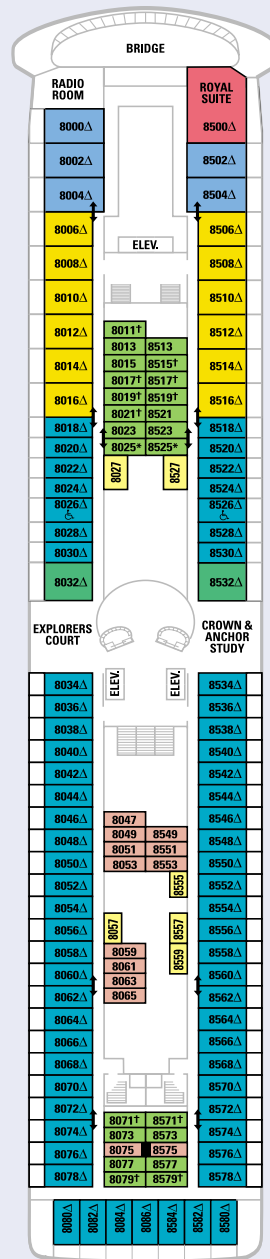

# SPLENDOUR OF THE SEAS

VISION KLASSE

## SCHIFFSINFORMATION

- Länge: 264 Meter
- Breite: 32 Meter
- Tiefgang: 7,5 Meter
- Passagiere: 1.800
- Bruttoreaumzahl: 70.000 Tonnen
- Geschwindigkeit: 24 Knoten
- Stromspannung: 110/220 V
- Inbetriebnahme: März 1996
- Renoviert: April 2001

DECK 11

DECK 10

DECK 9

DECK 8

DECK 7

DECK 6

DECK 5

DECK 4

DECK 3

DECK 2

\* Kabine ist mit einem 3. Pullmanbett ausgestattet.

† Kabine ist mit einem 3. und 4. Pullmanbett ausgestattet.

△ Kabinen sind mit einer Bettcouch ausgestattet.

‡ Kabinen mit Verbindungstür.

♿ Für Rollstuhlfahrer geeignete Kabinen.