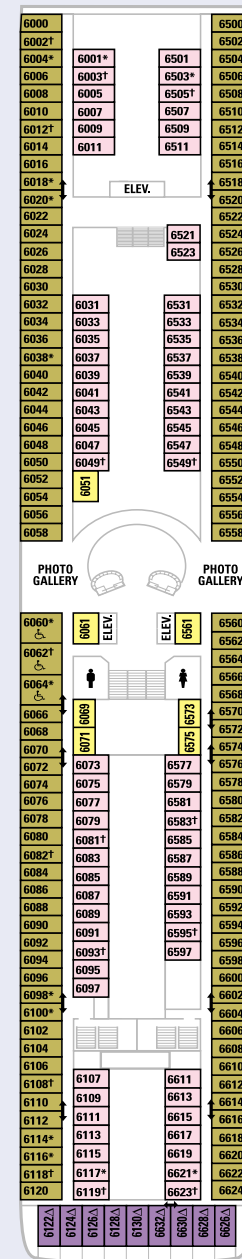

## SCHIFFSINFORMATION

- Länge: 264 Meter
- Breite: 32 Meter
- Tiefgang: 7,5 Meter
- Passagiere: 1.800
- Bruttoreaumzahl: 70.000 Tonnen
- Geschwindigkeit: 24 Knoten
- Stromspannung: 110/220 V
- Inbetriebnahme: März 1996
- Renoviert: April 2001

DECK 11

DECK 10

DECK 9

DECK 8

DECK 7

DECK 6

DECK 5

DECK 4

DECK 3

DECK 2

\* Kabine ist mit einem 3. Pullmanbett ausgestattet.

† Kabine ist mit einem 3. und 4. Pullmanbett ausgestattet.

△ Kabinen sind mit einer Bettcouch ausgestattet.

‡ Kabinen mit Verbindungstür.

♿ Für Rollstuhlfahrer geeignete Kabinen.