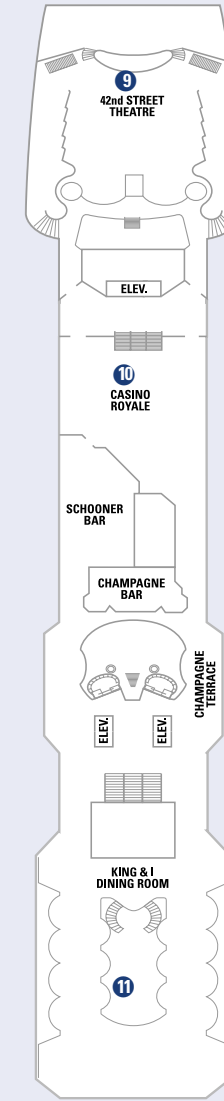

## SCHIFFSINFORMATION

- Länge: 264 Meter
- Breite: 32 Meter
- Tiefgang: 7,5 Meter
- Passagiere: 1.800
- Bruttoreaumzahl: 70.000 Tonnen
- Geschwindigkeit: 24 Knoten
- Stromspannung: 110/220 V
- Inbetriebnahme: März 1996
- Renoviert: April 2001

DECK 11

DECK 10

DECK 9

DECK 8

DECK 7

DECK 6

DECK 5

DECK 4

DECK 3

DECK 2

\* Kabine ist mit einem 3. Pullmanbett ausgestattet.

† Kabine ist mit einem 3. und 4. Pullmanbett ausgestattet.

△ Kabinen sind mit einer Bettcouch ausgestattet.

‡ Kabinen mit Verbindungstür.

♿ Für Rollstuhlfahrer geeignete Kabinen.