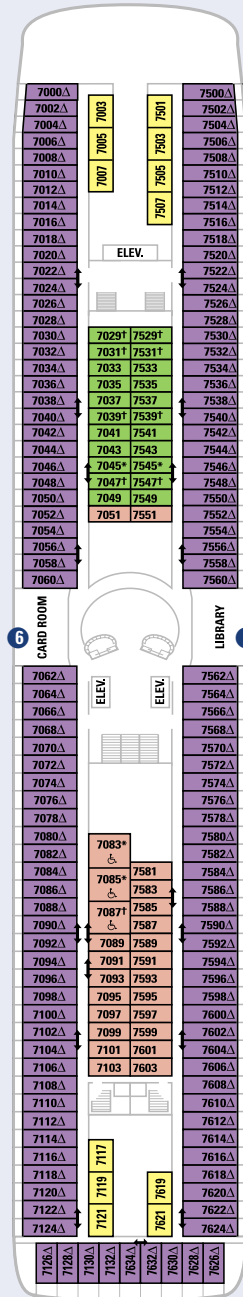

# SPLENDOUR OF THE SEAS

VISION KLASSE

## SCHIFFSINFORMATION

- Länge: 264 Meter
- Breite: 32 Meter
- Tiefgang: 7,5 Meter
- Passagiere: 1.800
- Bruttoreaumzahl: 70.000 Tonnen
- Geschwindigkeit: 24 Knoten
- Stromspannung: 110/220 V
- Inbetriebnahme: März 1996
- Renoviert: April 2001

DECK 11

DECK 10

DECK 9

DECK 8

DECK 7

DECK 6

DECK 5

DECK 4

DECK 3

DECK 2

\* Kabine ist mit einem 3. Pullmanbett ausgestattet.

† Kabine ist mit einem 3. und 4. Pullmanbett ausgestattet.

△ Kabinen sind mit einer Bettcouch ausgestattet.

‡ Kabinen mit Verbindungstür.

♿ Für Rollstuhlfahrer geeignete Kabinen.