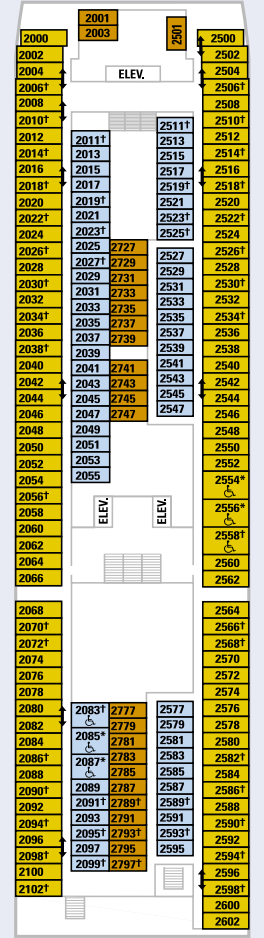

## SCHIFFSINFORMATION

- Länge: 264 Meter
- Breite: 32 Meter
- Tiefgang: 7,5 Meter
- Passagiere: 1.800
- Bruttoreaumzahl: 70.000 Tonnen
- Geschwindigkeit: 24 Knoten
- Stromspannung: 110/220 V
- Inbetriebnahme: März 1996
- Renoviert: April 2001

DECK 11

DECK 10

DECK 9

DECK 8

DECK 7

DECK 6

DECK 5

DECK 4

DECK 3

DECK 2

\* Kabine ist mit einem 3. Pullmanbett ausgestattet.

† Kabine ist mit einem 3. und 4. Pullmanbett ausgestattet.

△ Kabinen sind mit einer Bettcouch ausgestattet.

‡ Kabinen mit Verbindungstür.

♿ Für Rollstuhlfahrer geeignete Kabinen.