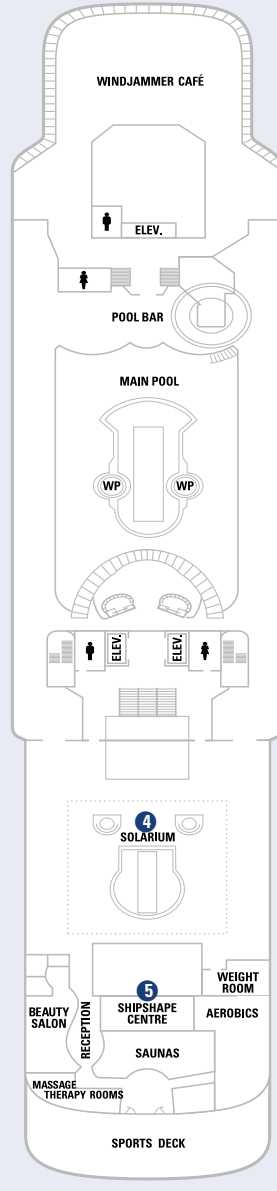

## SCHIFFSINFORMATION

- Länge: 264 Meter
- Breite: 32 Meter
- Tiefgang: 7,5 Meter
- Passagiere: 1.800
- Bruttoreaumzahl: 70.000 Tonnen
- Geschwindigkeit: 24 Knoten
- Stromspannung: 110/220 V
- Inbetriebnahme: März 1996
- Renoviert: April 2001

DECK 11

DECK 10

DECK 9

DECK 8

DECK 7

DECK 6

DECK 5

DECK 4

DECK 3

DECK 2

\* Kabine ist mit einem 3. Pullmanbett ausgestattet.

† Kabine ist mit einem 3. und 4. Pullmanbett ausgestattet.

△ Kabinen sind mit einer Bettcouch ausgestattet.

‡ Kabinen mit Verbindungstür.

♿ Für Rollstuhlfahrer geeignete Kabinen.