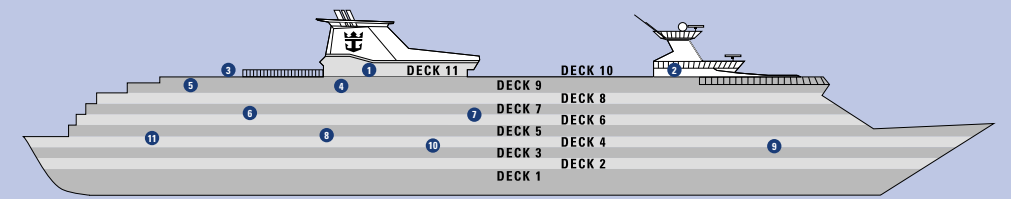

# SPLENDOUR OF THE SEAS

VISION KLASSE

## SCHIFFSINFORMATION

- Länge: 264 Meter
- Breite: 32 Meter
- Tiefgang: 7,5 Meter
- Passagiere: 1.800
- Bruttoreaumzahl: 70.000 Tonnen
- Geschwindigkeit: 24 Knoten
- Stromspannung: 110/220 V
- Inbetriebnahme: März 1996
- Renoviert: April 2001