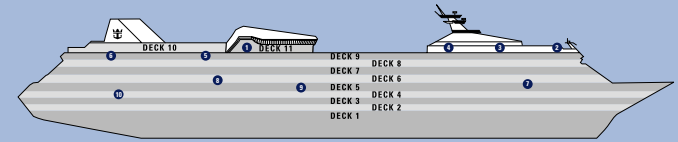

VISION OF THE SEAS

VISION KLASSE

SCHIFFSINFORMATION

- Länge: 279 Meter
- Breite: 32 Meter
- Tiefgang: 7,6 Meter
- Passagiere: 2.000
- Bruttoreaumzahl: 78.491 Tonnen
- Geschwindigkeit: 22 Knoten
- Stromspannung: 110/220 V
- Inbetriebnahme: Mai 1998
- Renoviert: April 2000

DECK 11 DECK 10 DECK 9 DECK 8 DECK 7 DECK 6 DECK 5 DECK 4 DECK 3 DECK 2

RS OS FS GS JS JK M

FS DL K M

FO F K M

FO G H L N O

FO I L N O