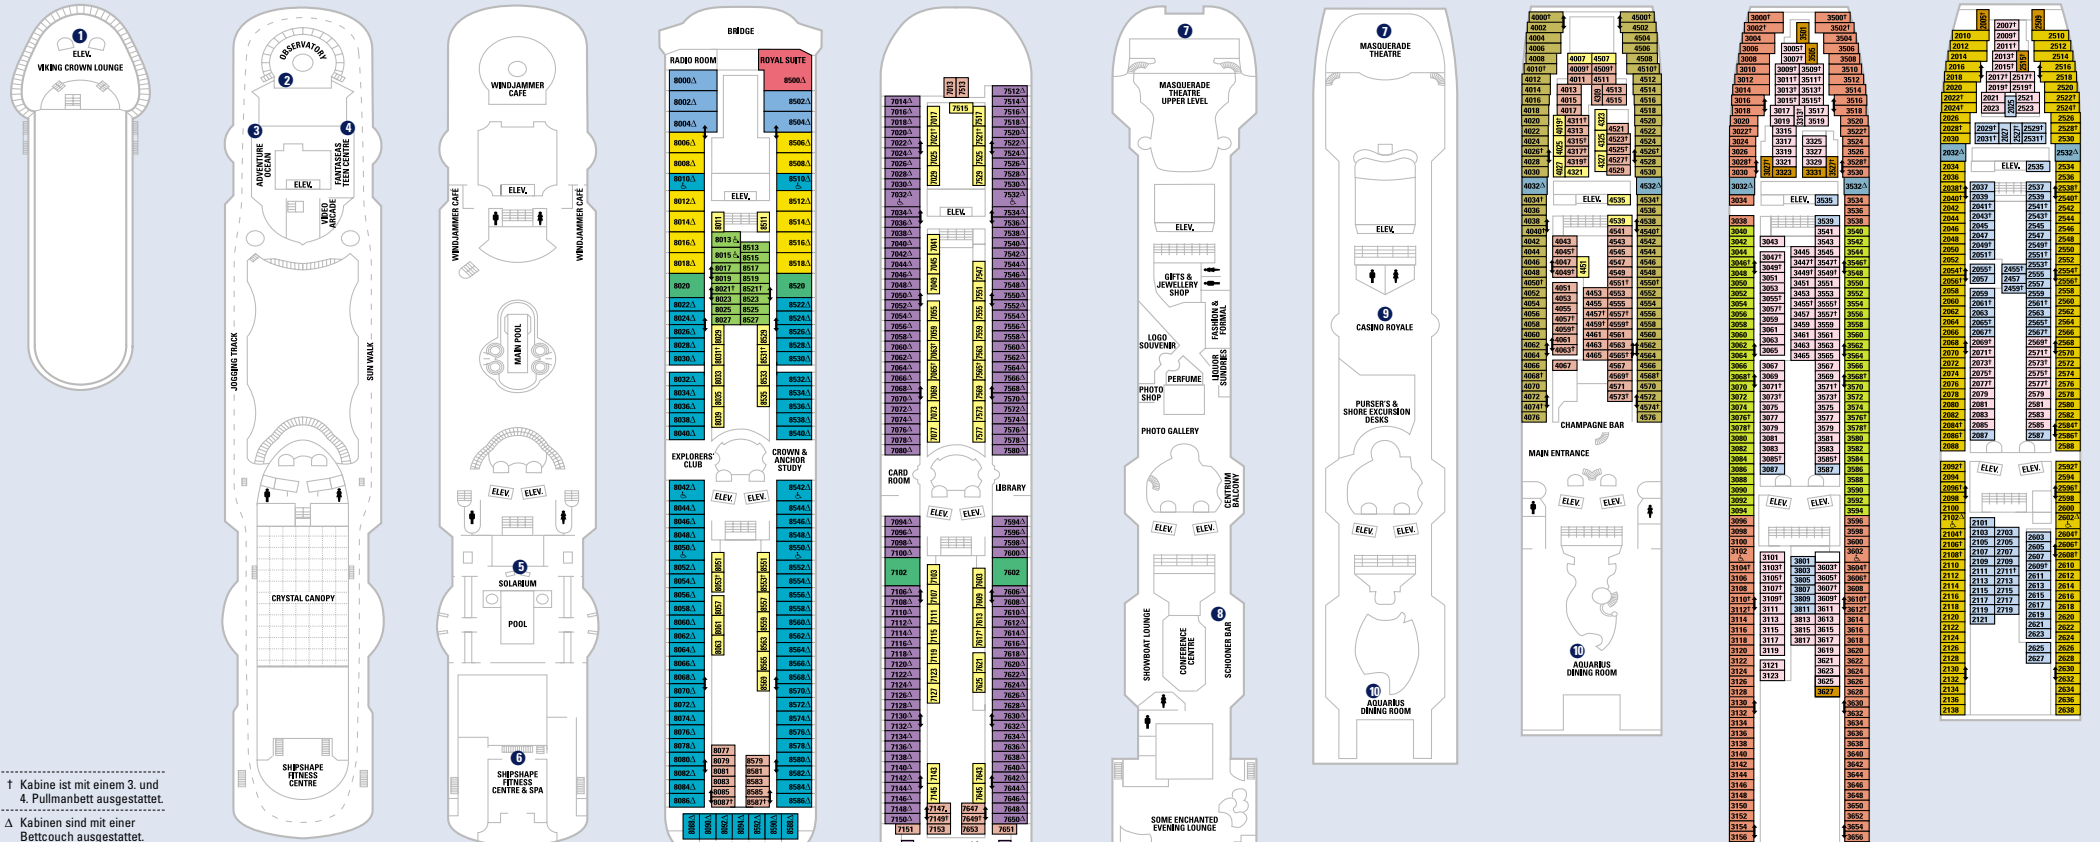

1. † Kabine ist mit einem 3. und 4. Pullmanbett ausgestattet.
   - △ Kabinen sind mit einer Bettcouch ausgestattet.
   - ‡ Kabinen mit Verbindungstür.
   - ♿ Für Rollstuhlfahrer geeignete Kabinen.
2. © Eine Abbildung: Medizinischer Dienst.

Kabinen mit eingeschränkter Aussicht:
JS 8086, 8586

KABINENKATEGORIEN

RS Royal Suite	F H I Außenkabine
OS Owners Suite	FO Family Außenkabine
FS Family Suite	G Außenkabine (mittschiffs)
GS Grand Suite	J Superior Innenkabine
JS Junior Suite	K L Größere Innenkabine
DL Superior Balkonkabine	M N O Innenkabine

1. **Viking Crown Lounge™**
   Hoch über dem Meer gelegen, bieten sich unseren Gästen von hier aus faszinierende Aussichten.
2. **Observatory**
   Diese besondere Aussichtsplattform bietet den Gästen die Möglichkeit, den Sternenhimmel und das Meer gleichermaßen zu beobachten.
3. **Adventure Ocean™**
   Für Kinder und Jugendliche mit einer Mischung aus pädagogischem Anspruch und Unterhaltung (von 3 bis 17 Jahre).
4. **FantaSeas Teen Centre**
   Hier verfügen die Jugendlichen über ein breites Angebot an Unterhaltungsmöglichkeiten, angefangen bei Schmitzjagden bis hin zu Pizza-Partys.
5. **Solarium**
   Dieser Pool- und Loungebereich ist mit einem verschließbaren Glasdach ausgestattet.
6. **Masquerade Theatre**
   Hier werden Ihnen allabendlich aktuelle Musical-Produktionen geboten.
7. **Schooner Bar**
   Eine Bar mit nautischen Themen. Der ideale Ort, um einen Drink zusammen mit Freunden zu genießen.
8. **Casino Royale™**
   Einmalige Banditen, Videopoker, Blackjack, Roulette und Karibischer Stud Poker.
9. **Aquarius Dining Room**
   In unserem zweigeschossigen Speiseraum bieten wir Ihnen eine große Auswahl ausgereicherter Menüs und freundlichen Service.